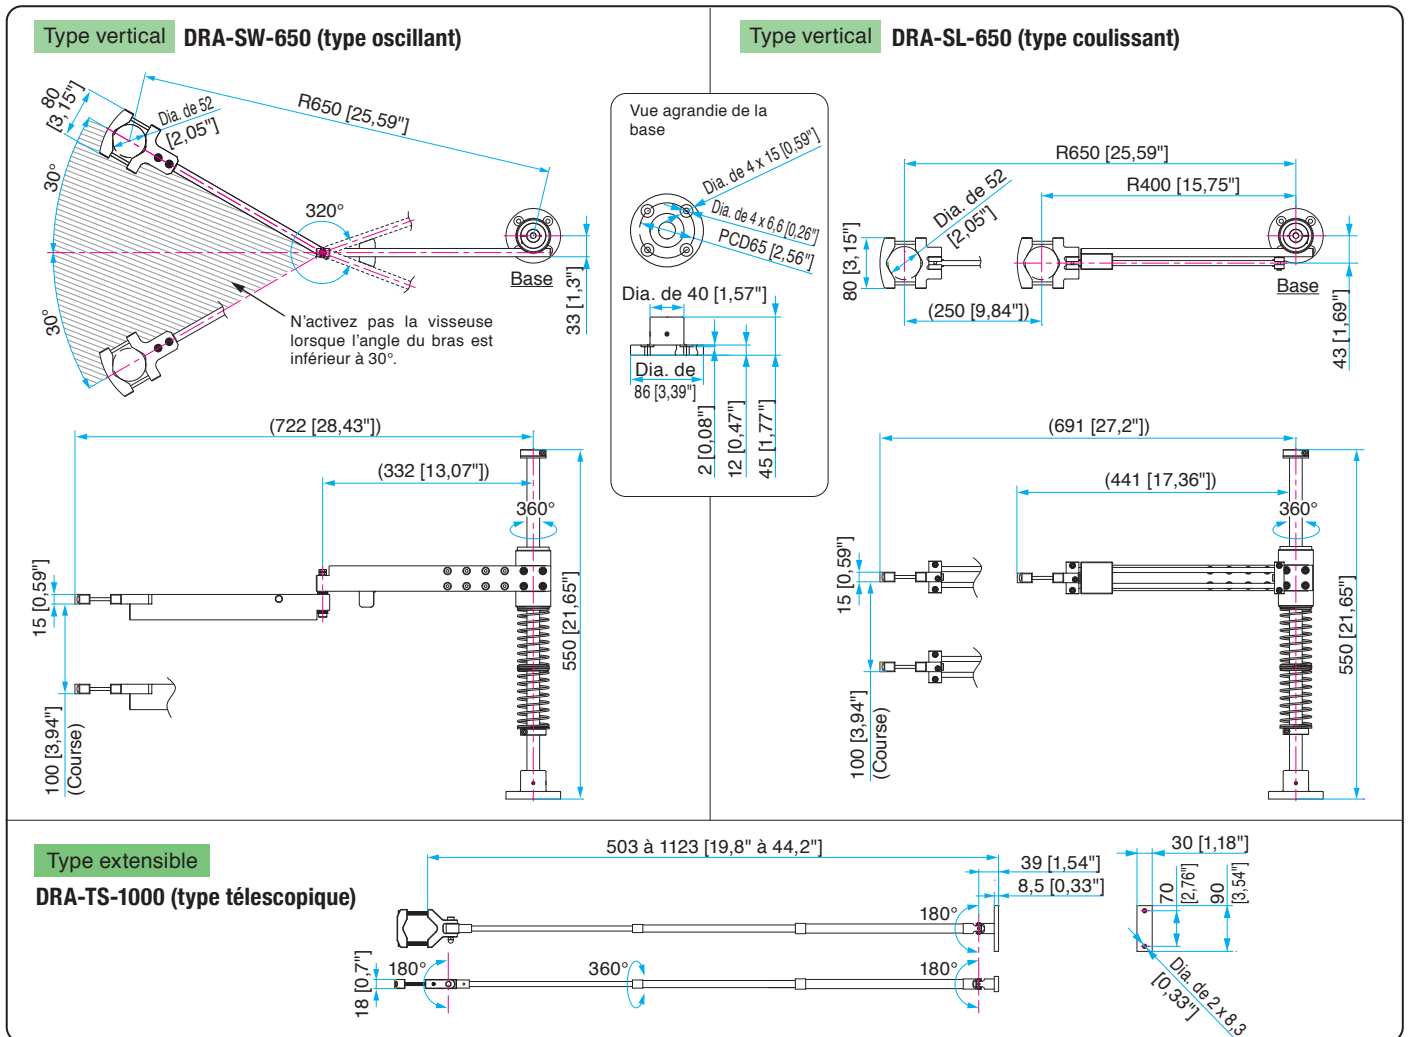

* sauf DRA-TS-1000

Spécifications

Modèle	DRA-SW-650 (type oscillant)	DRA-SL-650 (type coulissant)
Hauteur totale	mm [po]	550 [21,65"]
Poids	kg [lbs]	4,2 [9,26]
Rayon de fonctionnement maximal ^{*1}	mm [po]	R650 [R25,59"] (Avec un angle du bras de 30°)
Course verticale ^{*2}	mm [po]	100 [3,94"] (150 [5,91"] ^{*3})
Quantité de glissement	mm [po]	— 250 [9,84"]
Diamètre extérieur compatible de la visseuse	mm [po]	Dia. de 30 à 52 [1,18" à 2,05"]
Poids de visseuse maximal	kg [lbs]	1,0 [2,2]
Modèles applicables	Tous les modèles delvo	

*1 Lorsqu'une visseuse électrique de 52 mm de dia. est raccordée

*2 Lorsqu'une visseuse DLV70A est raccordée

*3 Lorsque l'ensemble d'extension de course est utilisé

Modèle	DRA-TS-1000 (type télescopique)
Plage de fonctionnement (longueur du bras)	mm [po]
Poids	kg [lbs]
Diamètre extérieur compatible de la visseuse	mm [po]
Modèles applicables	Tous les modèles delvo

Accessoire optionnel

[Ensemble d'extension de course]

Modèle : DRW1000
Numéro de pièce : TD09755

Pièces incluses :

- ① Ressort de poussée
- ② Guide de ressort B

* Avant extension

Dimensions extérieures

unité : mm [pouces]