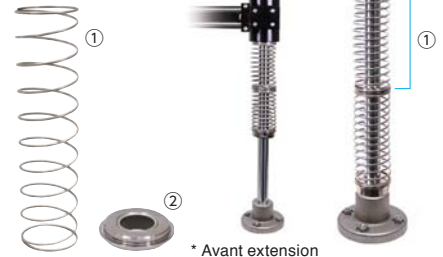

* sauf DRA-TS-1000

Spécifications

Modèle	DRA-SW-650 (type oscillant)	DRA-SL-650 (type coulissant)
Hauteur totale	mm [po]	550 [21,65"]
Poids	kg [lbs]	4,2 [9,26]
Rayon de fonctionnement maximal ^{*1}	mm [po]	R650 [R25,59"] (Avec un angle du bras de 30°)
Course verticale ^{*2}	mm [po]	100 [3,94"] (150 [5,91"] ^{*3})
Quantité de glissement	mm [po]	— 250 [9,84"]
Diamètre extérieur compatible de la visseuse	mm [po]	Dia. de 30 à 52 [1,18" à 2,05"]
Poids de visseuse maximal	kg [lbs]	1,0 [2,2]
Modèles applicables	Tous les modèles delvo	

*1 Lorsqu'une visseuse électrique de 52 mm de dia. est raccordée

*2 Lorsqu'une visseuse DLV70A est raccordée

*3 Lorsque l'ensemble d'extension de course est utilisé

Modèle	DRA-TS-1000 (type télescopique)
Plage de fonctionnement (longueur du bras)	mm [po]
Poids	kg [lbs]
Diamètre extérieur compatible de la visseuse	mm [po]
Modèles applicables	Tous les modèles delvo

Accessoire optionnel

[Ensemble d'extension de course]

Modèle : DRW1000
Numéro de pièce : TD09755

Pièces incluses :

- ① Ressort de poussée
- ② Guide de ressort B

* Avant extension

Dimensions extérieures

unité : mm [pouces]